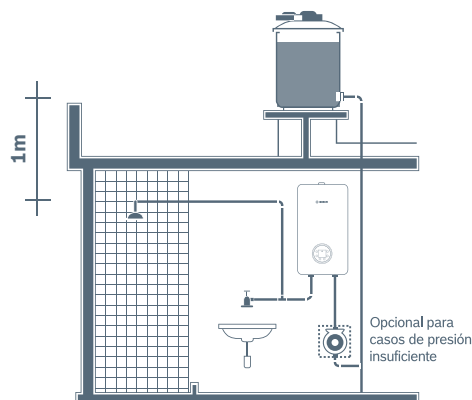

Especificaciones sujetas a cambios sin previo aviso. Errores y omisiones pueden ocurrir.

*Conectividad Wi-Fi

- ▶ Controla la temperatura del agua desde cualquier lugar.
- ▶ Consulta tus perfiles de uso del calentador.
- ▶ Asistencia técnica remota y más simple.

*Este accesorio se vende por separado.

Condiciones mínimas de presión de agua para la operación de su calentador Balanz Vento:

Para su arranque y óptimo funcionamiento, la altura entre el tinaco y la regadera más alta debe ser mayor a 1m (100gr/cm² de presión de agua). Si no cuenta con la presión de agua necesaria, se recomienda adquirir una bomba presurizadora que le garantizará una excelente operación, máximo confort y agua caliente sin límites.