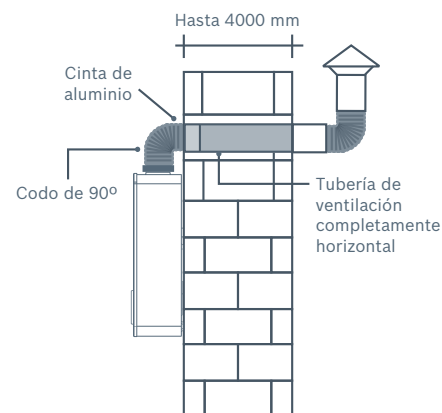

*Este accesorio se vende por separado.

Condiciones mínimas de presión de agua para la operación de su calentador Balanz Vento:

Para su arranque y óptimo funcionamiento, la altura entre el tinaco y la regadera más alta debe ser mayor a 1m (100gr/cm² de presión de agua). Si no cuenta con la presión de agua necesaria, se recomienda adquirir una bomba presurizadora que le garantizará una excelente operación, máximo confort y agua caliente sin límites.

Dimensiones:

Capacidad	Base (A)	Alto (B)	Profundo (C)
13L	333mm	573mm	180mm
17L	363mm	573mm	172mm
20L	363mm	573mm	172mm
24L	363mm	573mm	172mm

Diagrama de instalación:

Instalación sólo ducto de salida.

Nota: El lugar de instalación debe de contar con buena ventilación.