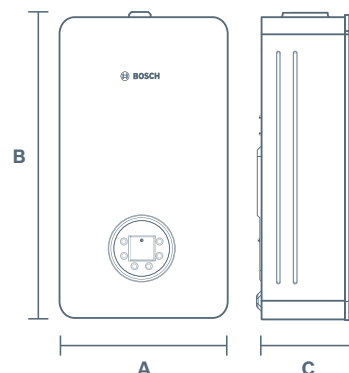

Dimensiones:

Capacidad	Base (A)	Alto (B)	Profundo (C)
13L	333mm	573mm	180mm
17L	363mm	573mm	172mm
20L	363mm	573mm	172mm
24L	363mm	573mm	172mm

Diagrama de instalación:

Instalación sólo ducto de salida.

Nota: El lugar de instalación debe de contar con buena ventilación.

Incluye los tubos de salida de gases.

Nota: Sólo aplica para las versiones de 17L, 20L y 24L.

Codo 90°
#7736505738

Deflector 500mm
#7736505736

Accesorios:

Extensión 500mm
#7736505734

* Accesorio Wifi
#7736505449